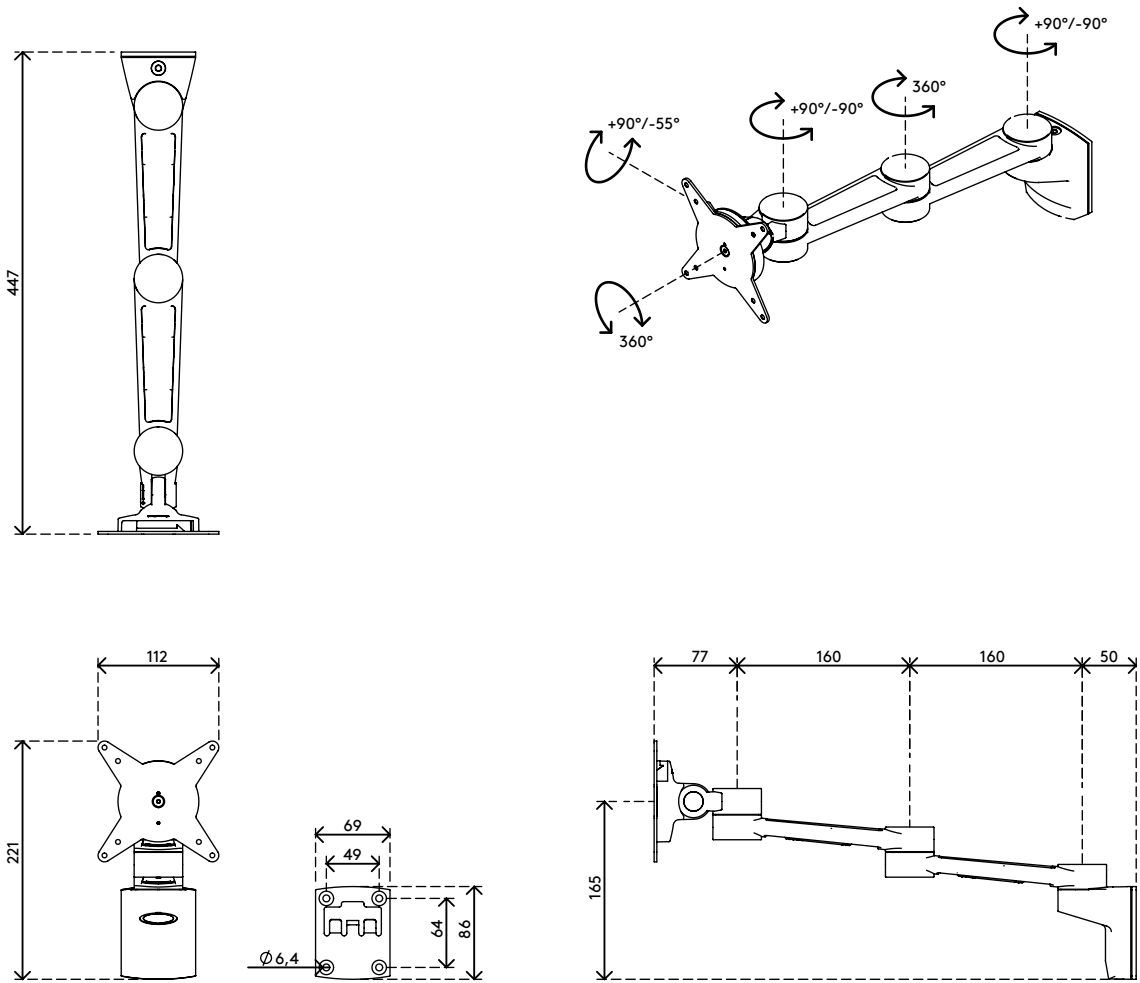

58.222

Viewlite Monitorarm - Wand 222

Machen Sie mit diesem an der Wand befestigten Monitorarm Arbeitsfläche auf dem Schreibtisch frei. Durch den zweifachen Ausleger ist der Monitor unabhängig tiefenverstellbar und damit ideal für breite Schreibtische. Kabel werden einfach in den Aluminiumauslegern des Arms verborgen, wodurch ein ordentlicher, professioneller Eindruck entsteht.

- Feste Höhe
- Unabhängige Tiefenverstellung
- Integriertes Kabelmanagement
- Hauptkomponenten aus Aluminium
- 40% des Aluminiums ist bereits recycelt
- Kompatibel mit VESA MIS-D 75 x 75/100 x 100 mm
- Monitor: neigbar +90°/-55°, schwenkbar +90°/-90°, Drehbar 360°
- Arm: schwenkbar +90°/-90°
- Tragfähigkeit max. 8 kg pro Monitor
- Geliefert mit Wandbefestigung
- Ausgestattet mit einem praktischen VESA-Schnellverschluss-System
- Monitor-Rotationsstopp wählbar

viewlite X

+90°/-55°

+90°/-90°

360°

75 x 75/100 x 100

8 kg

Viewlite Monitorarm - Wand 222

2016/11/23

58.222

 347 x 217 x 128 mm

 1 pcs

 silber-Weiß

 1,84 kg

 805410582227